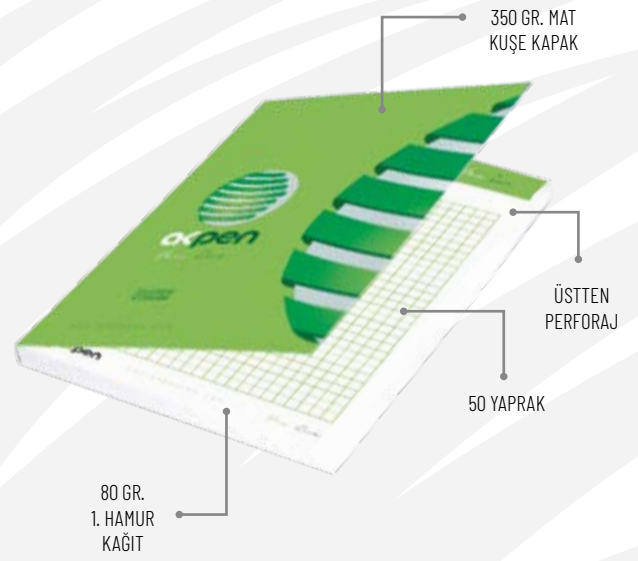

80305

AMERİKAN CİLT BLOKNOT NOTEBOOK

A4 - A5 - A6 - 13x21 cm

80306

TAÇ KAPAKLI BLOKNOT NOTEBOOK

A4 - A5 - A6

75925

TAKVİMLİ SÜMEN CALENDAR PLANING