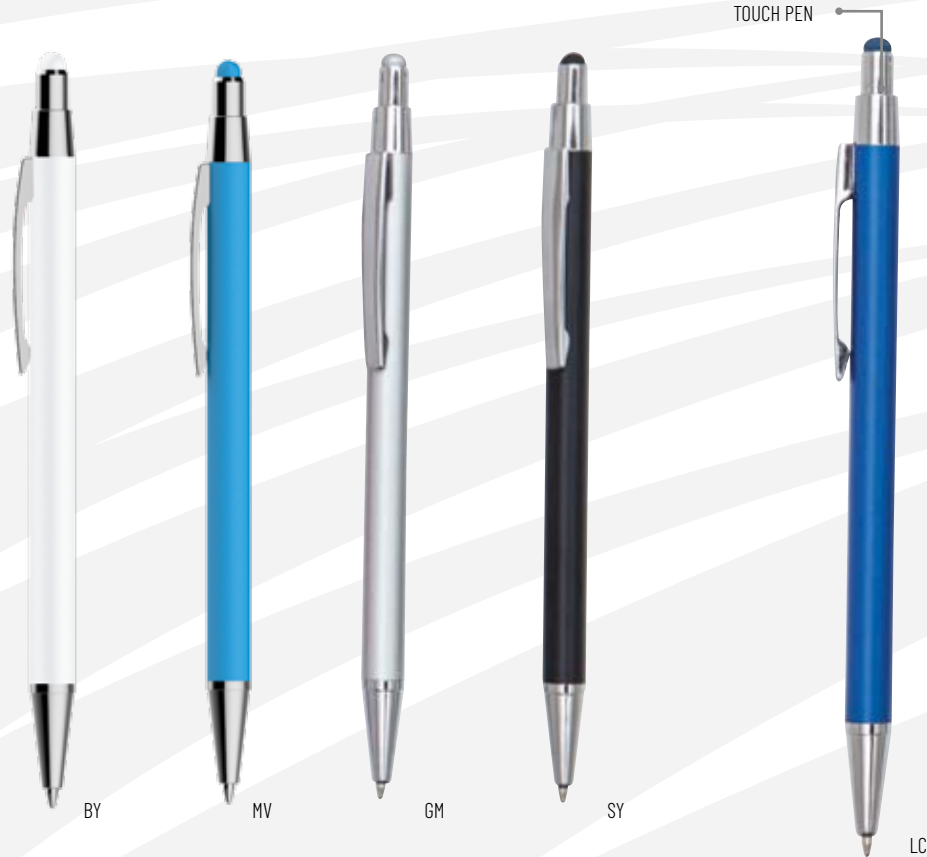

40260

DORA ALÜMİNYUM KALEM
DORA ALUMINIUM PEN

- 13,8 cm
- 500 adet / pcs
- 37x16x15 cm
- 7,5 kg

40681

ASİL KALEM
ASİL PEN

- 14 cm

40220

CEMRE KALEM
CEMRE PEN