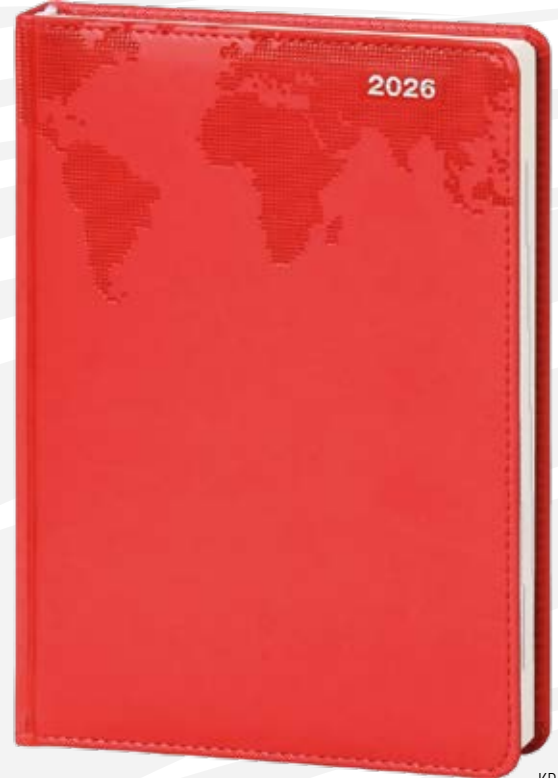

70160

16X24 TARABYA GÜNLÜK AJANDA
16X24 TARABYA DAILY DAILY AGENDA

SY

TY

TB

KR

GR

LC

Krem / Cream
 320 Sayfa / Pages

70867

16x24 KUZGUNCUK GÜNLÜK AJANDA
16x24 KUZGUNCUK DAILY AGENDA

TB

LC

SY

KR

70 gr Ivory / Ivory
 320 Sayfa / Pages

70496

17x24 KANDILLI GÜNLÜK AJANDA
17 x 24 KANDILLI DAILY AGENDA

LC

FM

GR

SY

TB

KR