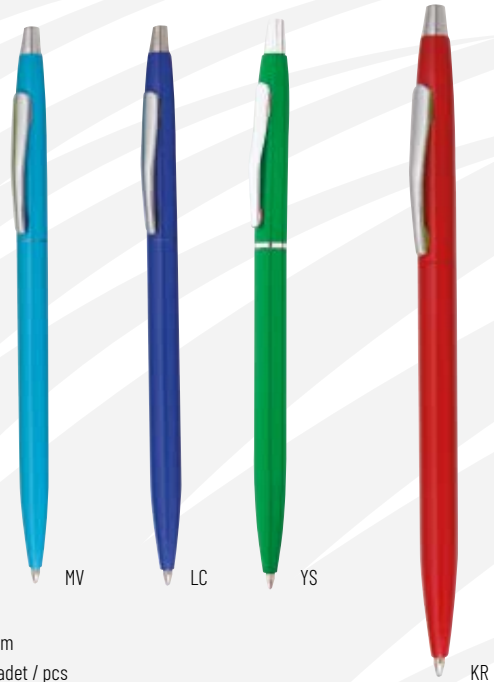

KING METAL KALEM
KING METAL PEN

- 13,5 cm
- 1000 adet / pcs
- 37x31x15 cm
- 13 kg