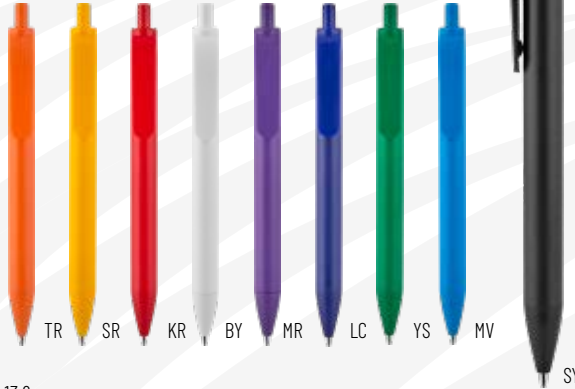

SETRA KALEM
FLEX GEL PEN