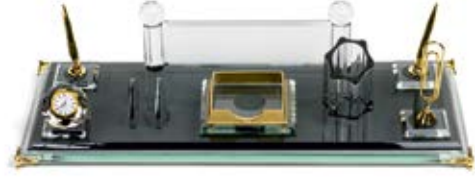

MERKÜR KRİSTAL MASA SETİ
MERKUR CRYSTAL TABLE SET

Özel Kutu / Gift Box
16x30 cm

10413