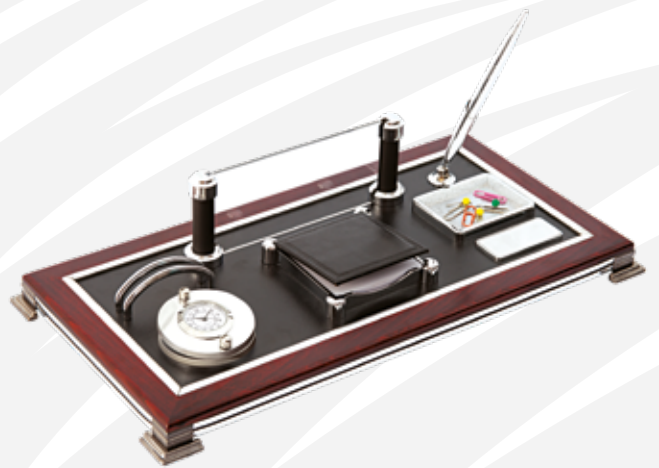

10210

HORIZON MASA SETİ
HORIZON TABLE SET

- Özel Kutu / Gift Box
- 15,5x30,5 cm

Ürünlerin Üzerindekiler Aksesuardır

10310

HİT MASA SETİ
HIT TABLE SET

- Özel Kutu / Gift Box
- 20,5x40,5 cm

Ürünlerin Üzerindekiler Aksesuardır