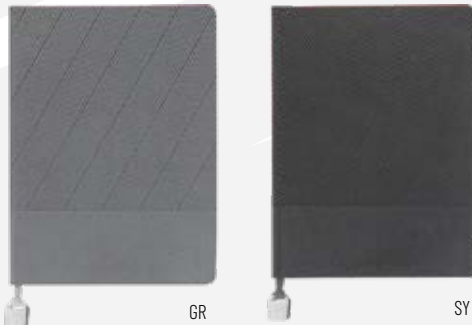

TB

- 80 gr Krem / Cream
- 224 Sayfa / Pages

Ürünlerin Üzerindekiler Aksesuardır

70213

15,5 x 21,5 KONAK TARİHSİZ AJANDA
15,5 x 21,5 KONAK UNDATED DATEBOOK

LC

KR

TR