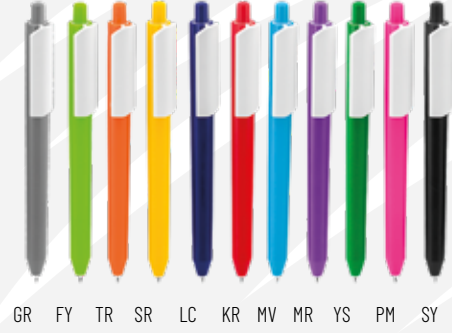

SEREN KALEM
SEREN PEN