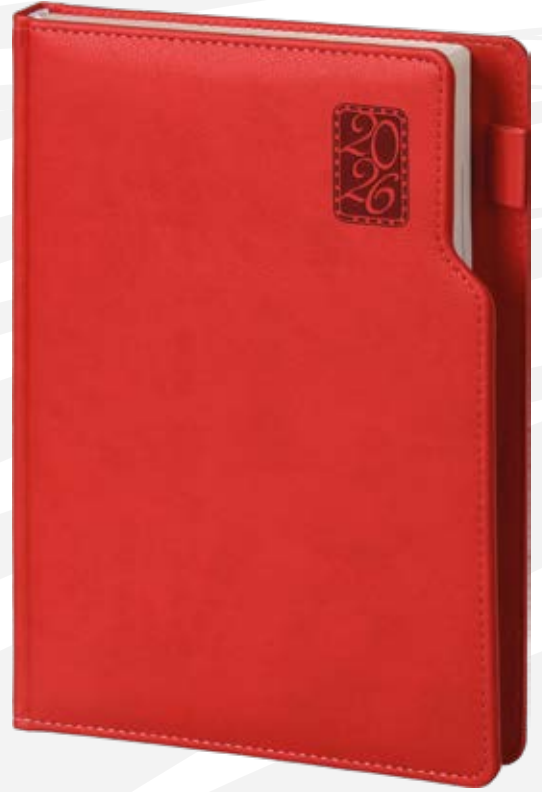

70150

17X24 BAŞAKŞEHİR GÜNLÜK AJANDA
17X24 BAŞAKŞEHİR DAILY AGENDA

GR

LC

SY

KR

70 gr Ivory / Ivory
336 Sayfa / Pages

70217

16X24 BORNOVA GÜNLÜK AJANDA
16X24 BORNOVA DAILY AGENDA

KR

LC

SY

TB

TY

TR

GR