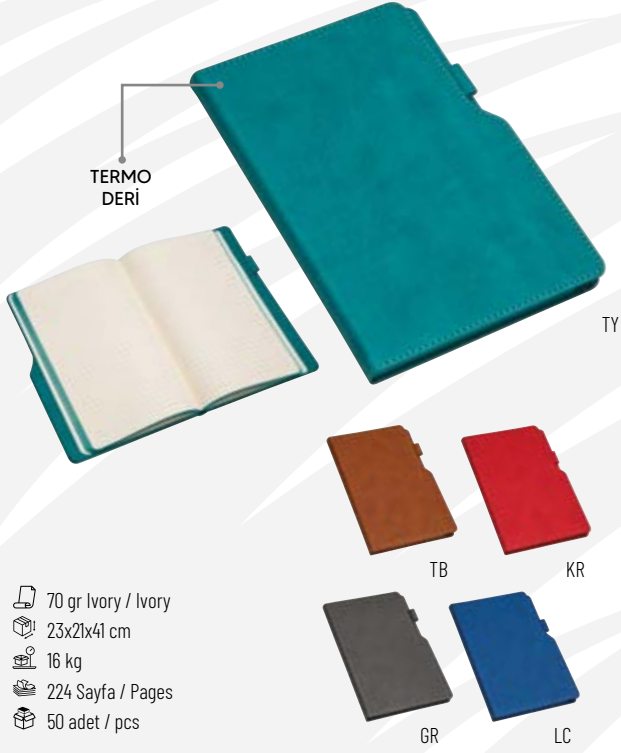

LC

KR

SY

YS

- 80 gr Krem / Cream
- 224 Sayfa / Pages

AJANDALAR • DIARIES

70570

14,5x21 MEVSİM TARIHSİZ AJANDA
14,5x21 MEVSİM NOTEBOOK DIARY