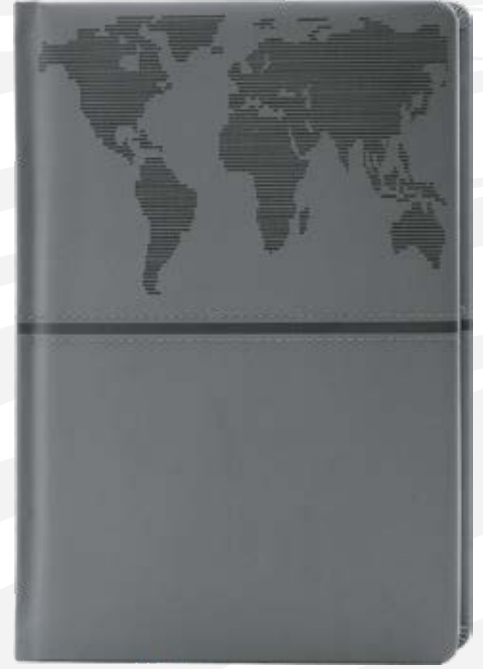

70356

17x24 ESENLER GÜNLÜK AJANDA
17X24 ESENLER DAILY CALENDAR

TR

TB

LC

KR

SY

GR