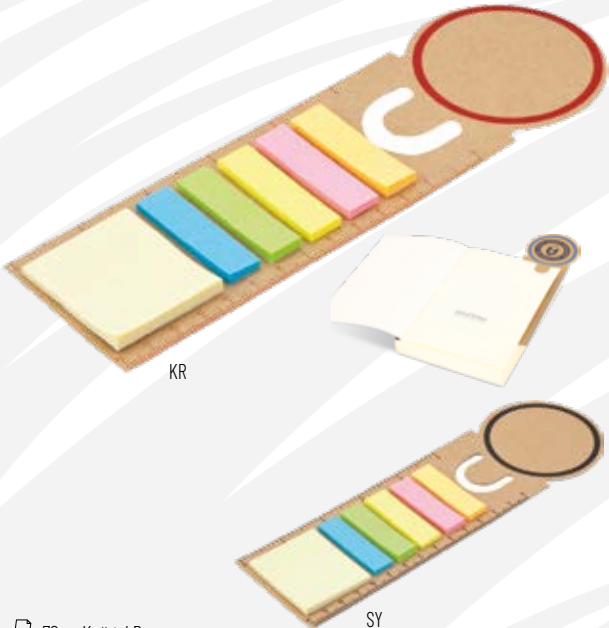

Ürünlerin Üzerindekiler Aksesuardır

25272

FOX YAPIŞKANLI NOTLUK
FOX STICKY MEMO NOTES

- Özel Kutu / Gift Box
- 56x26x32 cm
- 25 kg
- 23x10,5x3 cm
- 50 adet / pcs

Ürünlerin Üzerindekiler Aksesuardır

25900

GÖRELE YAPIŞKANLI NOTLUK
GORELE STICKY MEMO NOTES