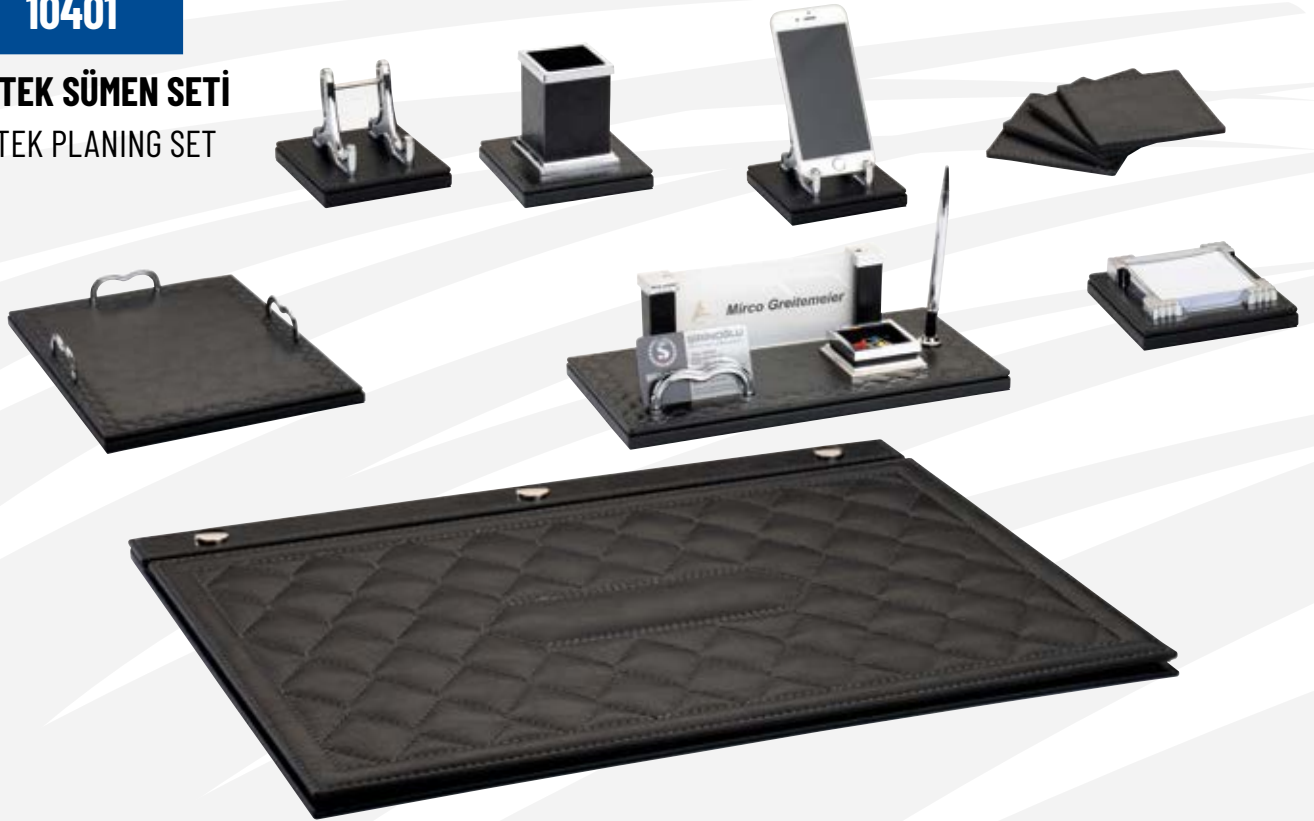

PETEK SÜMEN SETİ
PETEK PLANING SET

Özel Kutu / Gift Box

Ürünlerin Üzerindekiler Aksesuardır