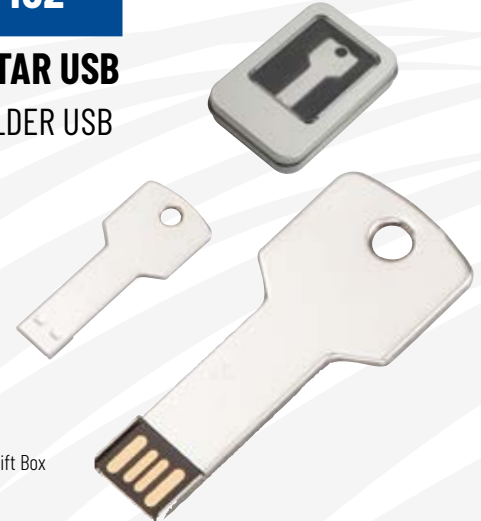

Özel Kutu / Gift Box
8,6x11,5x2,1 cm
9x1,6 cm

20402

ANAHTAR USB
KEYHOLDER USB