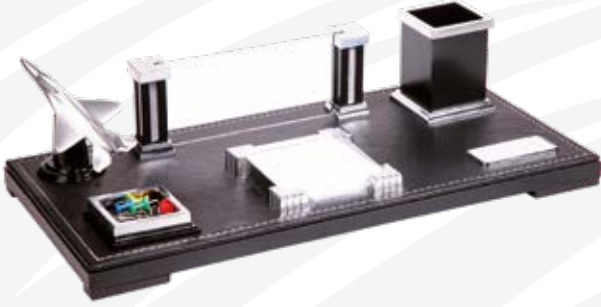

ADORE MASA SETİ
ADORE TABLE SET

Özel Kutu / Gift Box
20,5x40,5 cm

Ürünlerin Üzerindekiler Aksesuardır

MASA SETLERİ • TABLE SETS

10660

DELTA MASA SETİ
DELTA TABLE SET

Özel Kutu / Gift Box
20x40 cm

Ürünlerin Üzerindekiler Aksesuardır