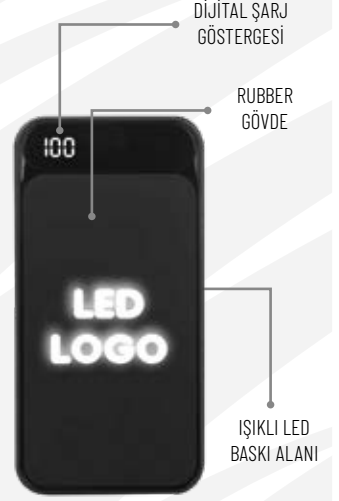

20710

CARİSMA POWERBANK
CARİSMA POWERBANK

10.000
mAh

22.5 W
PD Hızlı Şarj

Özel Kutu / Gift Box
7x11cm

20175

ADEL POWERBANK
ADEL POWERBANK

10.000
mAh