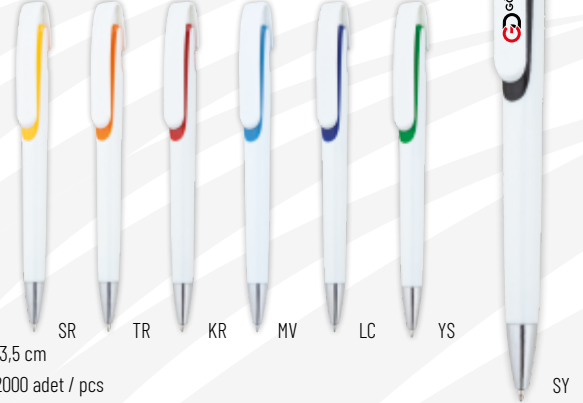

SUPER JEL KALEM

- 13,8 cm
- 500 adet / pcs
- 48x16x20 cm
- 9,8 kg

40544

FROG KALEM
FROG PEN

13,5 cm
2000 adet / pcs
33x31x52 cm

SY

40586

KAR KALEM
KAR PEN