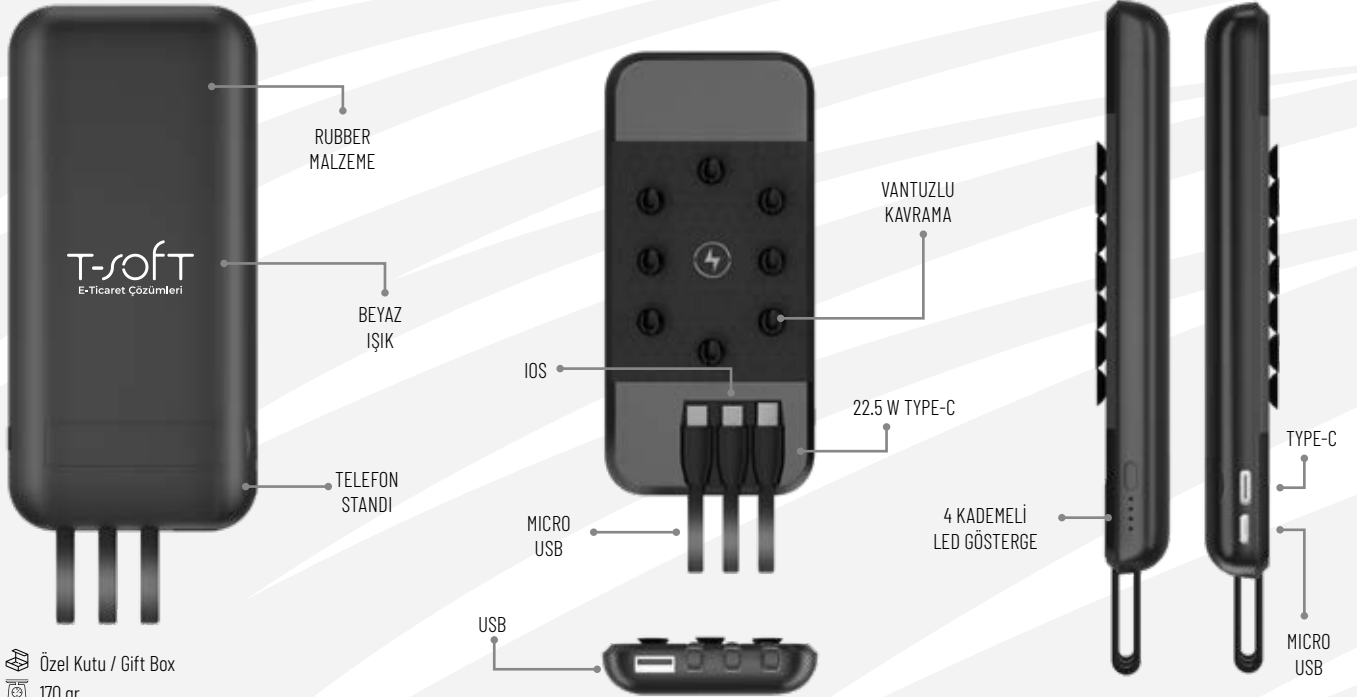

20565

OSCAR POWERBANK

OSCAR POWERBANK

22.5 W
PD Hızlı Şarj

10.000
mAh

- Özel Kutu / Gift Box
- 170 gr
- 6,6x13,6x2,4 cm

20610

İTER POWERBANK

İTER POWERBANK

8.000
mAh

- Özel Kutu / Gift Box
- 185 gr
- 40 adet / pcs
- 6,9x13,1 cm
- 36,5x29x24,5 cm
- 9,2 kg

TEKNOLOJİK ÜRÜNLER - POWERBANK

20560

HOLL POWERBANK HOLTEK POWERBANK

22.5 W
PD Hızlı Şarj

10.000
mAh