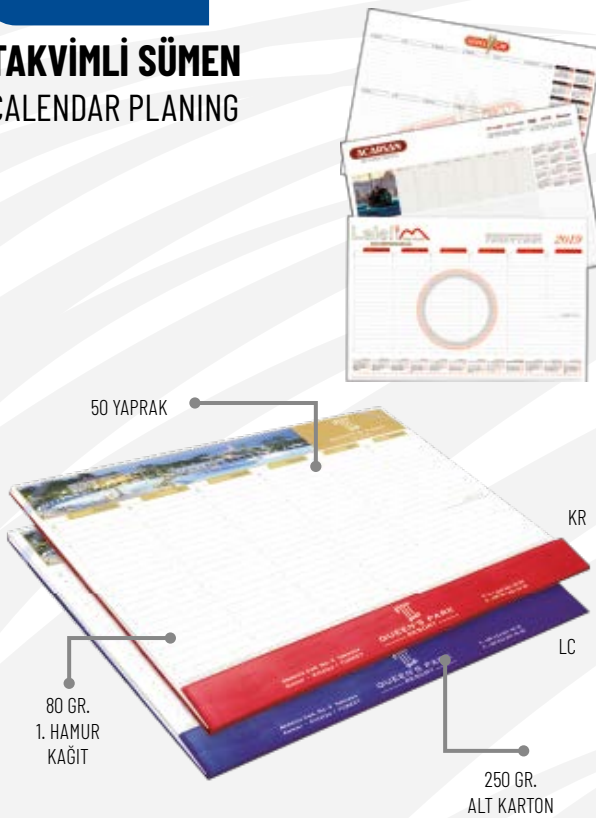

80305

AMERİKAN CİLT BLOKNOT NOTEBOOK

A4 - A5 - A6 - 13x21 cm

80306

TAÇ KAPAKLI BLOKNOT NOTEBOOK

A4 - A5 - A6

75925

TAKVİMLİ SÜMEN CALENDAR PLANING