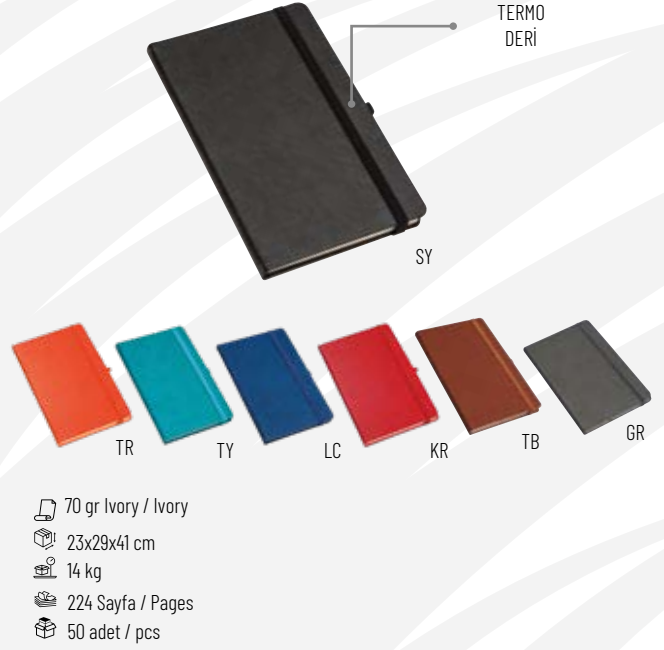

LC

KR

SY

YS

- 80 gr Krem / Cream
- 224 Sayfa / Pages

AJANDALAR • DIARIES

70570

14,5x21 MEVSİM TARIHSİZ AJANDA
14,5x21 MEVSİM NOTEBOOK DIARY

- 70 gr Ivory / Ivory
- 23x21x41 cm
- 16 kg
- 224 Sayfa / Pages
- 50 adet / pcs

70680

13x21 BEŞİKTAŞ TARIHSİZ AJANDA
13x21 BESIKTAS NOTEBOOK DIARY

- 70 gr Ivory / Ivory
- 23x29x41 cm
- 14 kg
- 224 Sayfa / Pages
- 50 adet / pcs