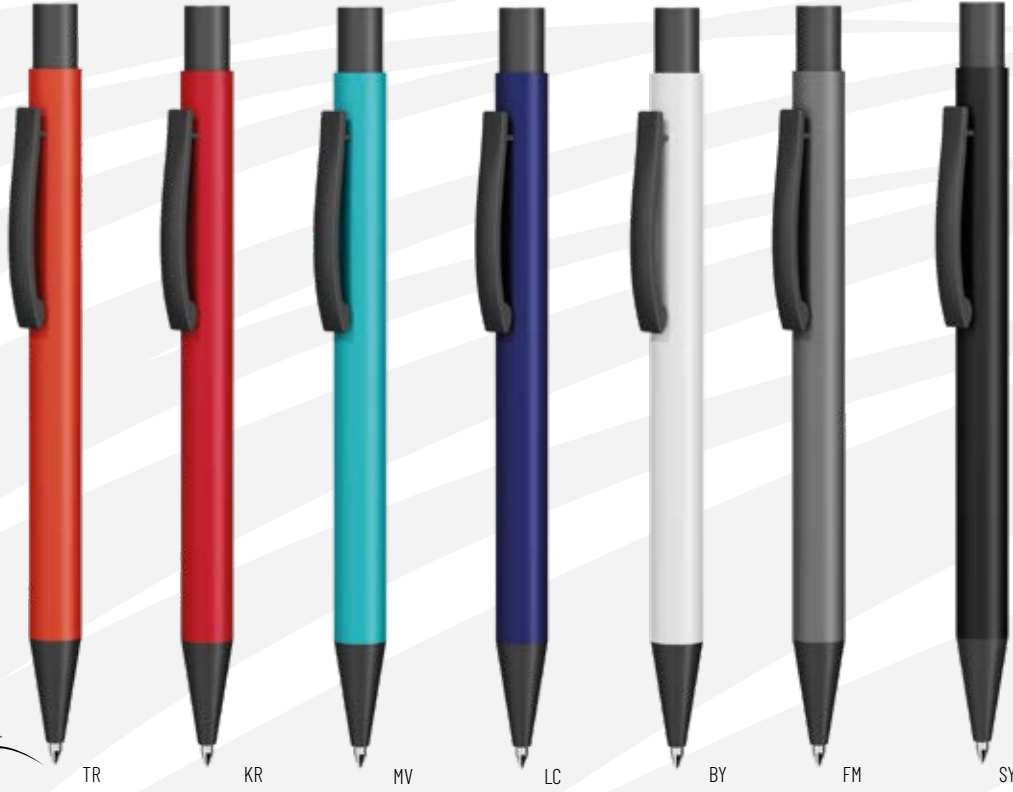

40741

SADE KALEM
SADE PEN