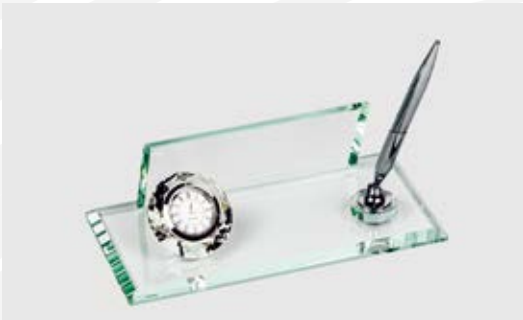

KOZAN KRİSTAL MASA SETİ
KOZAN CRYSTAL TABLE SET

Özel Kutu / Gift Box
16x30 cm

10532