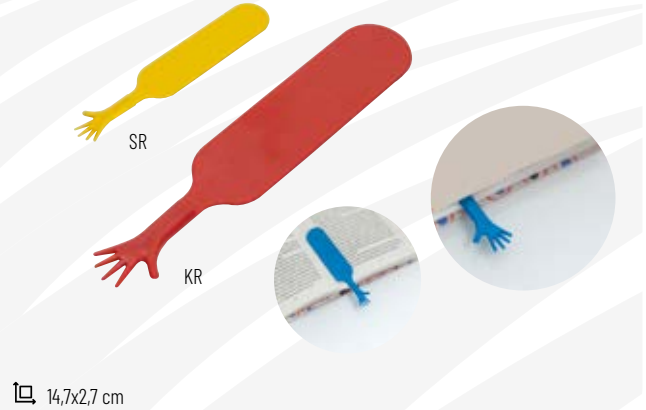

EL KİTAP AYRACI
HAND BOOKMARK