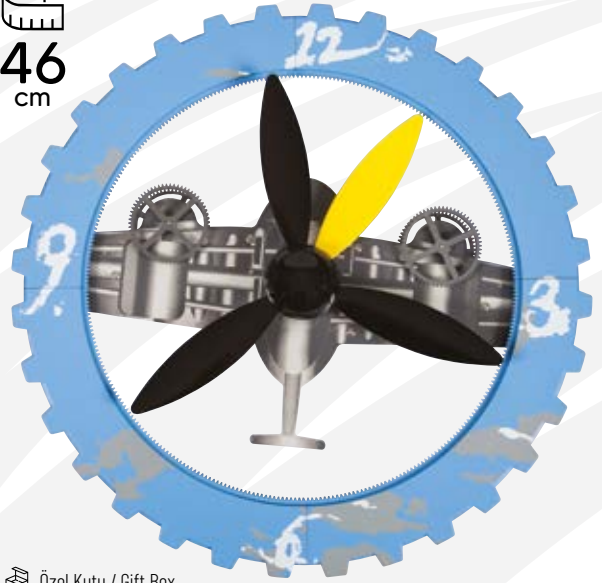

PERVANE DUVAR SAATİ
PERVANE WALL CLOCK

46
cm

- Özel Kutu / Gift Box
- 53x41x52,5 cm
- 8,66 kg
- 45,7 cm
- 3 adet / pcs

50240