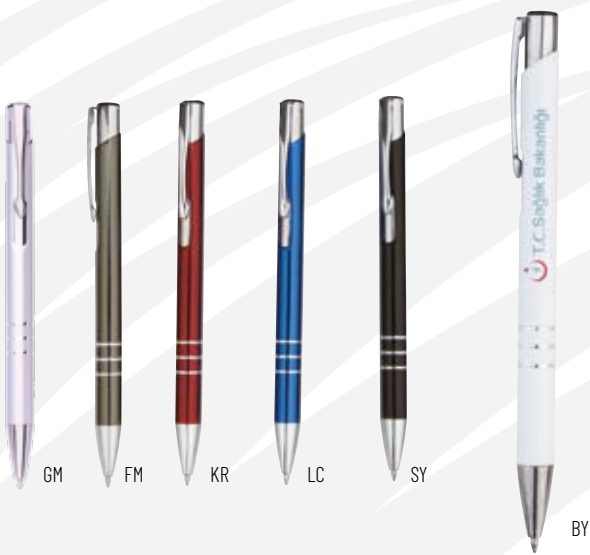

- 13,8 cm
- 500 adet / pcs
- 32x26x22 cm
- 10 kg

40819

BERRA KALEM
BERRA PEN

- 14 cm

40481

MANOLYA KALEM
MANOLYA PEN

- 13,6 cm
- 500 adet / pcs
- 42x16x18 cm
- 9 kg

40640