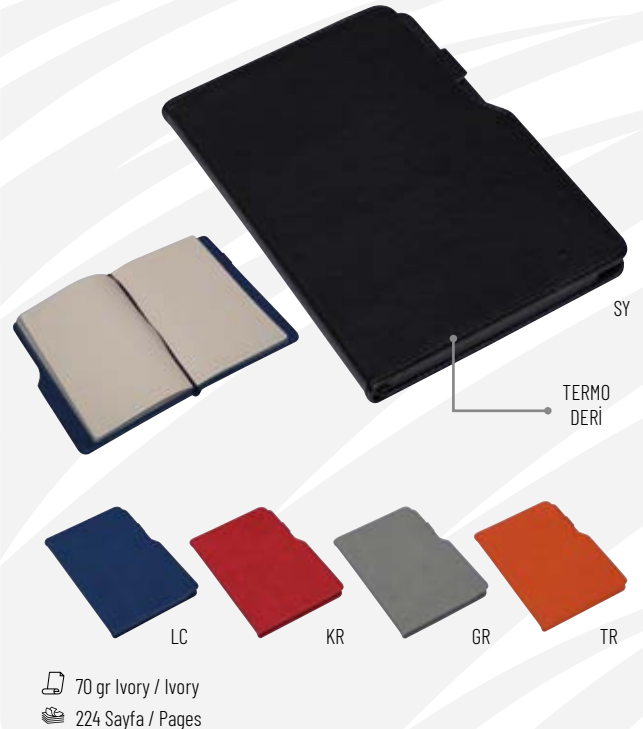

70589

13x21 ÇATALCA TARIHSİZ AJANDA
13x21 CATALCA NOTEBOOK DIARY

- 60 gr Naturel / Natural
- 160 Sayfa / Pages

70370

14,5x21 ESENYURT TARIHSİZ AJANDA
14,5x21 ESENYURT NOTEBOOK DIARY

- 70 gr Ivory / Ivory
- 224 Sayfa / Pages