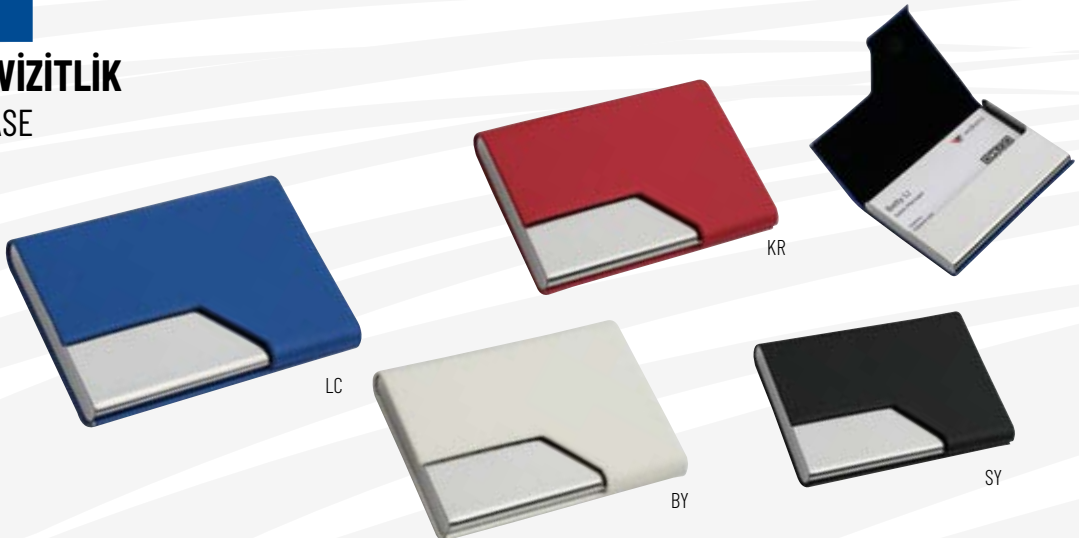

AYTAÇ KARTVİZİTLİK
AYTAÇ CARD CASE

Özel Kutu / Gift Box
9,5x6,5 cm

35810

İSTANBUL METAL MASA KARTVİZİTLİK
ISTANBUL TABLE CARD CASE

Özel Kutu / Gift Box
34x25x34 cm
22 kg
10x5,3x2 cm
100 adet / pcs

35935

HAYAL KARTVİZİTLİK
HAYAL CARD CASE