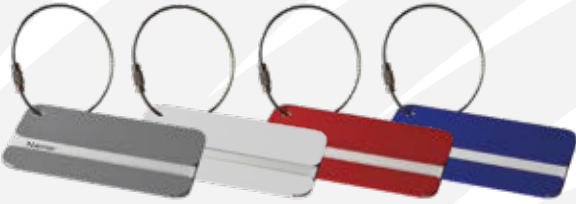

40204

BAGAJ ETİKETİ
BAGGAGE TAG

SY

FM

BY

KR

LC

Nylon / Poly Bag
 8x4,3 cm

30294

BOYUN ASKILIĞI
NECK HANGER

20 mm

30293

YOYO
YOYO

GM

KR

LC

TR

GM

SY

LC

KR

9x3,3 cm