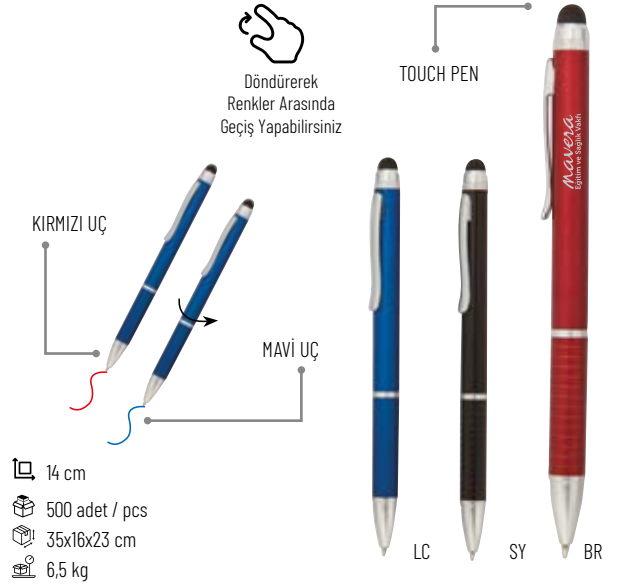

DEREN İKİ RENKLİ ALÜMİNYUM KALEM
DEREN TWO COLORS ALUMINIUM PEN

- 14 cm
- 500 adet / pcs
- 35x16x23 cm
- 6,5 kg

40880