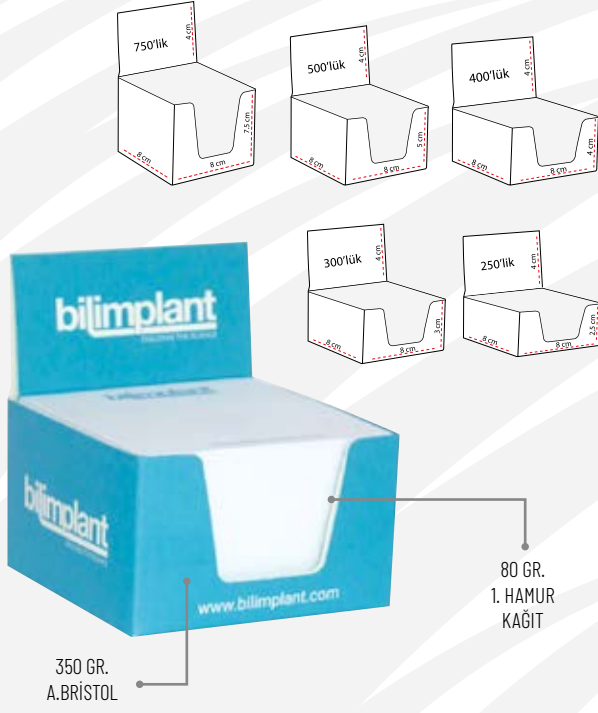

44x31 cm

75930

HAFTALIK MASA TAKVİMİ WEEKLY TABLE CALENDAR

31x12 cm

80700

KÜP BLOKNOT
CUBE NOTEPAPER

80702

KRAFT KÜP BLOKNOT
CRAFT CUBE NOTEPAPER