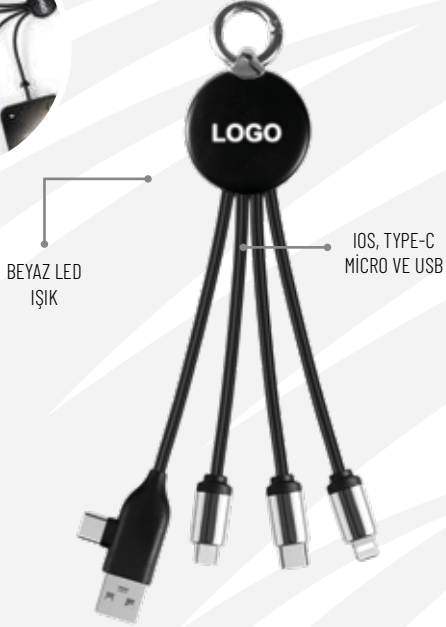

20754

OWEN KABLOSUZ ŞARJ
OWEN WIRELESS CHARGING

Özel Kutu / Gift Box
12x38x18 cm

20352

ŞARJ KABLOSU SETİ
CHARGING CABLE SET

SY

BY

20555

İŞIKLI ŞARJ KABLOSU
LIGHTED CHARGER CABLE

BEYAZ LED
IŞIK

IOS, TYPE-C
MICRO VE USB

- Naylon / Poly Bag
- 43x27x28 cm
- 12 kg
- 6,7x14,4 cm
- 300 adet / pcs

20554

TREND KABLOSUZ ŞARJ
TREND WIRELESS CHARGER

KABLOSUZ
ŞARJ