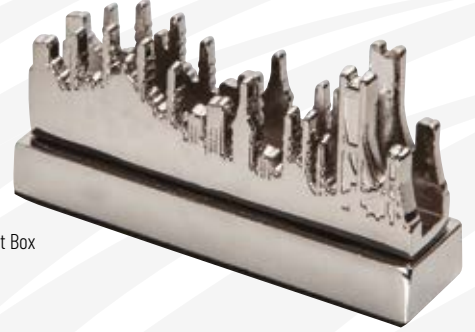

İSTANBUL METAL MASA KARTVİZİTLİK
ISTANBUL TABLE CARD CASE

Özel Kutu / Gift Box
34x25x34 cm
22 kg
10x5,3x2 cm
100 adet / pcs

35935