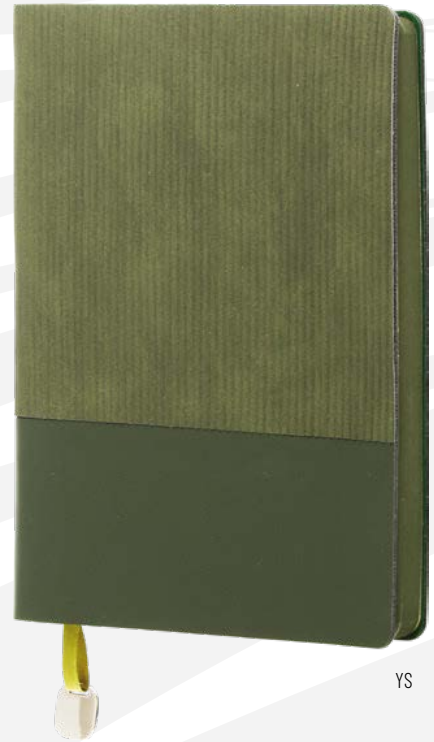

YS

- 80 gr Krem / Cream
- 224 Sayfa / Pages

AJANDALAR • DIARIES