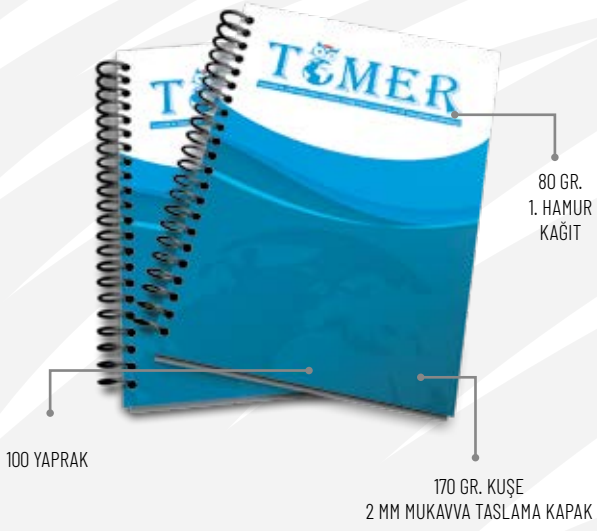

DİJİTAL TARİH
GÖSTERGESİ

DİJİTAL SAAT
GÖSTERGESİ

- 📦 Özel Kutu / Gift Box
- 📏 15,5x19,5x12,4 cm

İMALAT ÜRÜNLERİ

80301

YANDAN SPRALLI BLOKNOT
NOTEBOOK

A4 - A5 - 17x24 cm

80302

ÜSTTEN TUTKALLI BLOKNOT
NOTEBOOK

A4 - A5 - A6

80303

ÜSTTEN SİPİRALLİ BLOKNOT
NOTEBOOK

A4 - A5 - A6 - 13x21 cm

80304

TAÇ KAPAK İKİLİ BLOKNOT
NOTEBOOK

13x20 cm