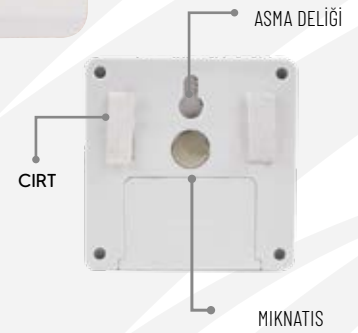

- Özel Kutu / Gift Box
- 49x19x42 cm
- 10 kg
- 8,6x8,6x1,9 cm
- 100 adet / pcs

55368