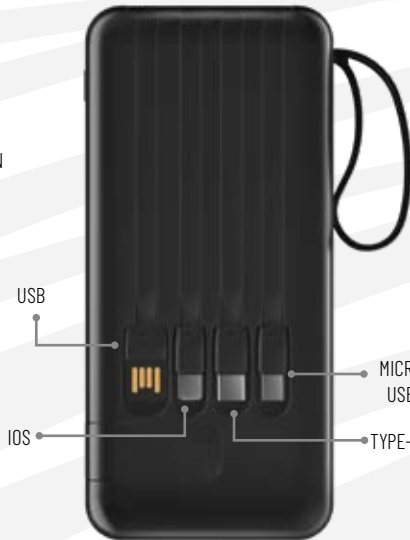

22.5 W TYPE-C

MICRO
USB

20590

HOLTEK POWERBANK

HOLTEK POWERBANK

10.000
mAh

3. NESİL
LCD EKРАН

ABS
MALZEME