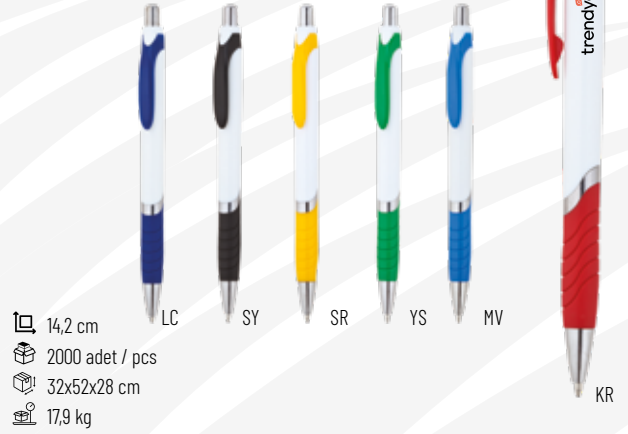

AY KALEM
AY PEN